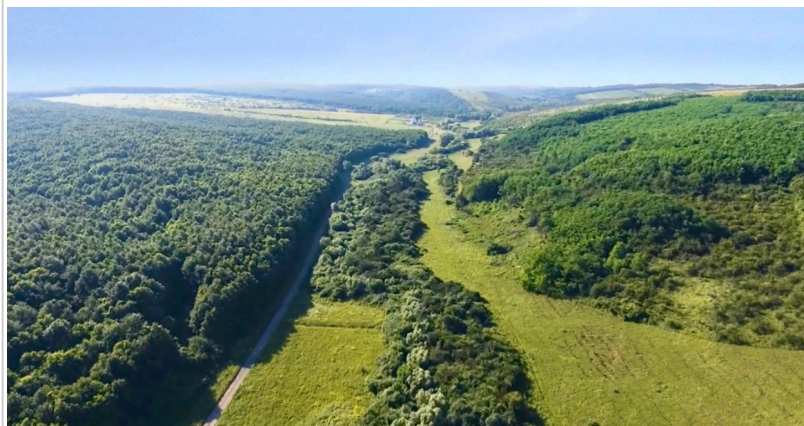

v.zsuzsa@citycartel.hu

Hazánk egyik legcsodálatosabb nemzeti parkja közvetlen szomszédságában kínálok eladásra egy közel 50 hektáros, egyedülálló adottságokkal rendelkező fejlesztési területet!
Az ingatlan Miskolc közelében található, de nem Miskolc területén.

A területet 3 oldalról nemzeti park határol.

Az ingatlan tágas parcellázást tesz lehetővé, legkisebb megengedett telekméret: 700 nm de akár több ezer nm is lehet!

A terület több irányból megközelíthető, később aszfaltozott úton és erdei ösvényen is elérhető lesz. A lakópark a későbbiekben igény szerint akár különálló közigazgatásként is működhethet a jövőben.

A régió levegője rendkívül tiszta, zöldövezeti környezet veszi körül, a terület egyéni mikroklímával rendelkezik, így kitűnően alkalmas EGÉSZSÉGÜGYI KÖZPONTNAK, IDŐSEK OTTHONÁNAK, LAKÓPARKNAK, wellness központnak, akár vallási vagy TURISZTIKAI célokra is. A TERÜLET ALATT TERMÁL MEDER VAN,