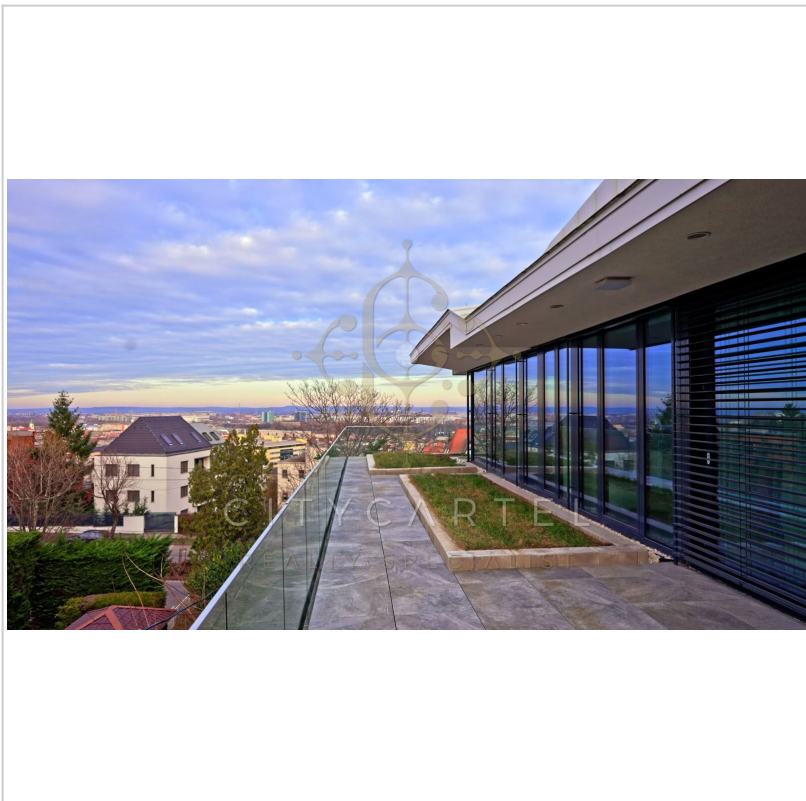

Eladó Téglalakás, 90 m², II. kerület

299 000 000 Ft (~745 803 €)

Adatlap sorszáma:	#10824323
Szobák:	3
Építési mód:	Tégla
Belső állapot:	Luxus
Külső állapot:	Kiváló
Fűtés:	Hőszivattyú
Építés éve:	2022
Kilátás:	Körpanoráma
Villany:	Bevezetve (230 - 400 Volt)
Víz:	Van, saját vízórával
Gáz:	Nincs a közelben
Csatorna:	Közműhálózatba bekötve
Parkolás:	Teremgarázsban
Bútorozottság:	Részben bútorozott
Akadálym.:	Akadálymentesített

Csodálatos panoráma, kiváló budai lokáción!

KIZÁRÓLAGOS MEGBÍZÁS

Professzionális ingatlanközvetítés

CITYCARTEL

Az Ön kapcsolattartója:

Dr. Vincellér Zsuzsa
Ügyvezető, Jogász, Managing
director

+36 30 815-2510
v.zsuzsa@citycartel.hu

Rendkívüli lehetőség a II. kerület közkedvelt részén, Szemlőhegyen!

2022-ben épült, exkluzív kialakítású, 3 szintes, 6 lakásos társasház legfelső emeletén, lifttel megközelíthető, 90 nm lakóterületű, 147 nm terasz- és tetőkeres, amerikai konyhás, verőfényes nappalis + 2 hálószobás, duplakomfortos KÖRPANORÁMÁS luxus PENTHOUSE lakás keresi leendő tulajdonosát.

Az egyedi, kulccsal működő lift közvetlenül a lakásba visz minket, amely már önmagában a külföldi luxusszállodák hangulatát idézi.

A liftből kilépve előtér és nappali fogad minket, a nagy üvegfelületek miatt pedig minden helyiség fényárban úszik, az egyedileg tervezett, praktikus kialakítású