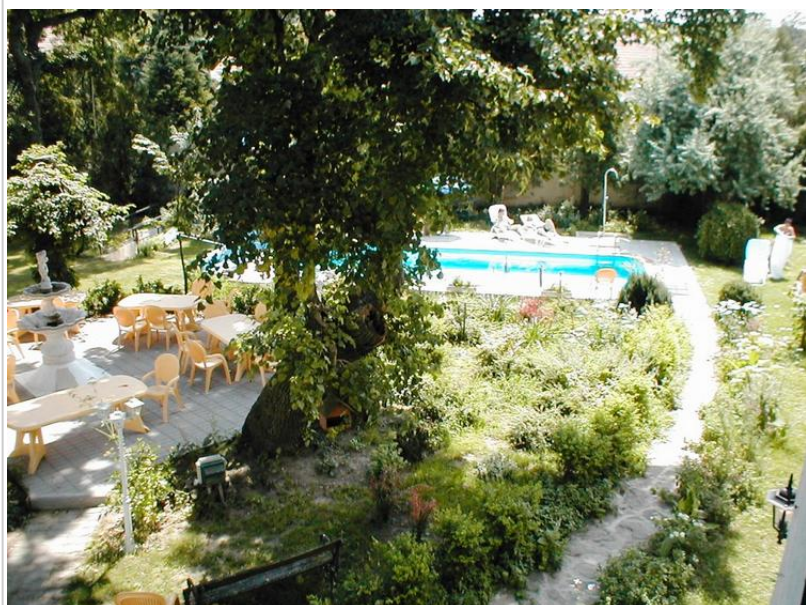

Eladó Villa, kastély, kúria, 1 600 m², 44 000 m² telek, Misefa

380 000 000 Ft

Adatlap sorszáma:	#10801329
Szobák:	14
Építési mód:	Tégla
Belső állapot:	Luxus
Fűtés:	Házközponti fűtés
Építés éve:	1850
Felújítás éve:	1999
Kilátás:	Panorámás
Komfort:	Összkomfort
Villany:	Bevezetve (230 Volt)
Víz:	Van
Gáz:	Vezetékes gáz
Csatorna:	Közműhálózatba bekötve
Telefon:	Van
Tv:	Kábeltévé

XIX. századi klasszicista DUNÁNTÚLI KASTÉLY, amelyet a tulajdonos 1999-ben újíttott fel.

- A kastély 200 éves ősparkban található, mellette arborétum
- Az épület: 1600 nm + tetőtér
- 14 szoba + apartman
- A kastélyban egyedi, kandallóval díszített könyvtárterem, konferenciaterem, étterem, kávézó, borospince is található, továbbá télikert, teraszok, kültéri medence, mini golfpálya
- Kitűnő a középkori étterem konyhája is, régi magyar és nemzetközi ételkülönlegességekkel, vadspecialításokkal, az ország legjobb boraival
- Mellette extrán felújított luxus családi ház, amely szintén eladó a körülötte lévő telekrészekkel
- Környezet: nem messze innen épül Európa legnagyobb golfklubja, repülőtér, gyógyvízcentrumok, Balaton, vadászat, horgászat stb.
- Kitűnő, nyelveket beszélő szakképzett munkaerő

Írányár: 380 M Ft

dr. Vincellér Valéria

Az Ön kapcsolattartója:

Dr. Vincellér Valéria

Ügyvezető, Ingatlanforgalmi szakjogász

+36 30 815-1999
dr.vinceller@citycartel.hu